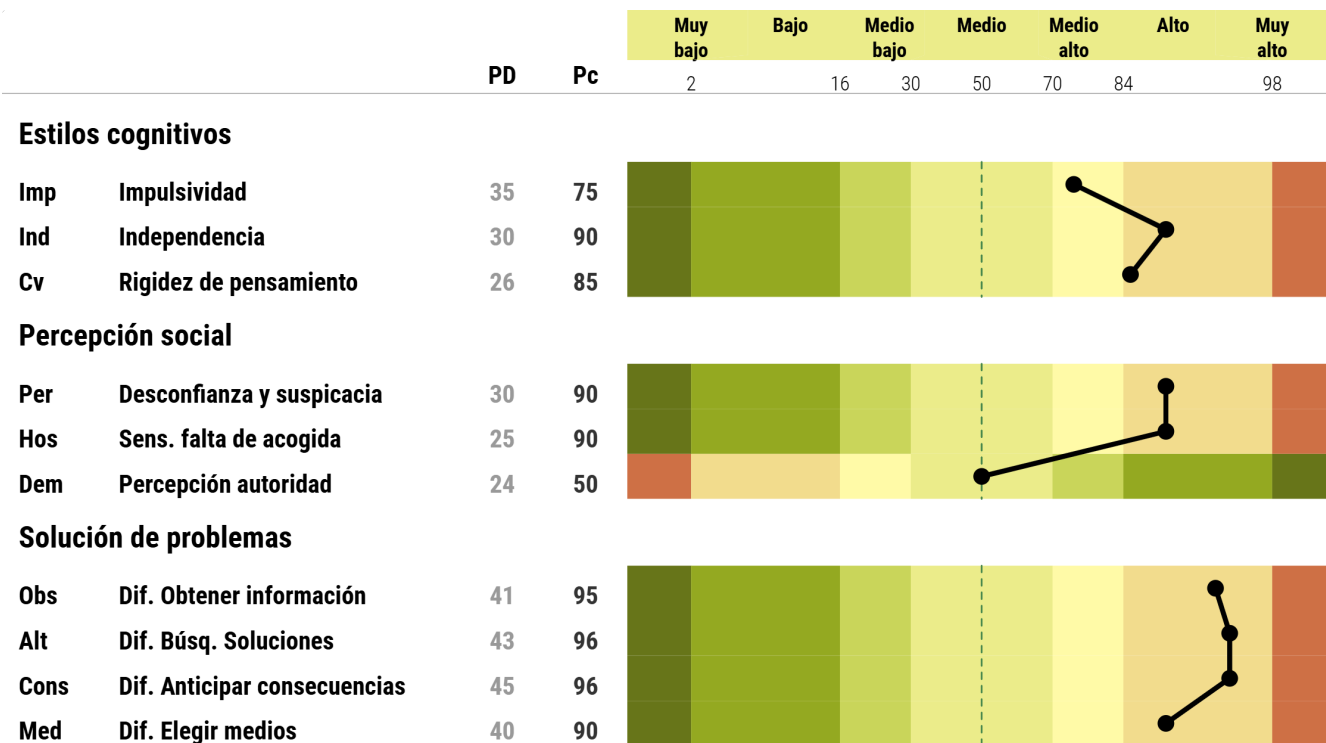

AECS

Actitudes y Estrategias Cognitivas Sociales

AECS. Perfil

Nombre	Caso Ilustrativo
Sexo	Varón
Edad	13
Responsable	001761427428603855412100000788...
Fecha ev.	30/10/2024
Baremo	España 1º E.S.O. - 2º E.S.O. (12-14 años) varones

Perfil de resultados

Actitudes sociales

NOTA: Representación en puntuaciones Pc, (percentil), escala ordinal.

Estrategias sociales

NOTA: Representación en puntuaciones Pc, (percentil), escala ordinal.