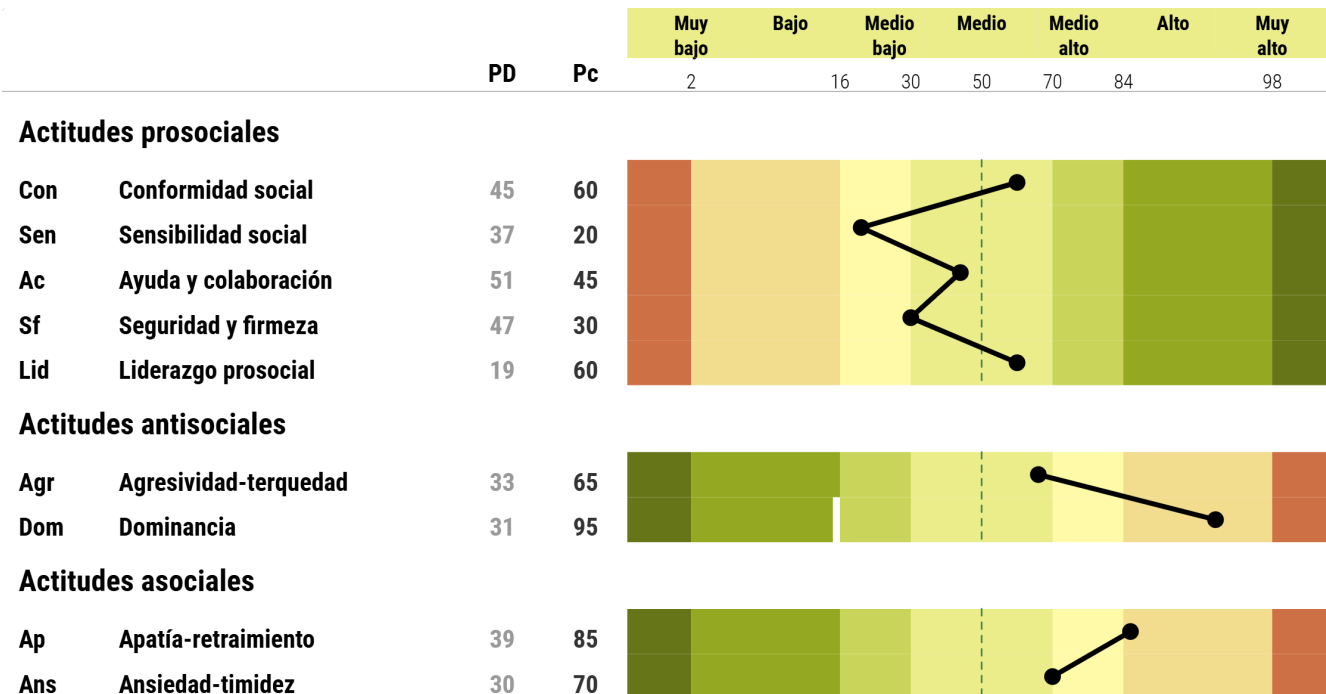

AECS

Actitudes y Estrategias Cognitivas Sociales

AECS. Perfil

Nombre	Caso Ilustrativo
Sexo	Varón
Edad	13
Responsable	001761427428603855412100000788...
Fecha ev.	30/10/2024
Baremo	España 1º E.S.O. - 2º E.S.O. (12-14 años) varones

Perfil de resultados

Actitudes sociales

NOTA: Representación en puntuaciones Pc, (percentil), escala ordinal.

Estrategias sociales

NOTA: Representación en puntuaciones Pc, (percentil), escala ordinal.